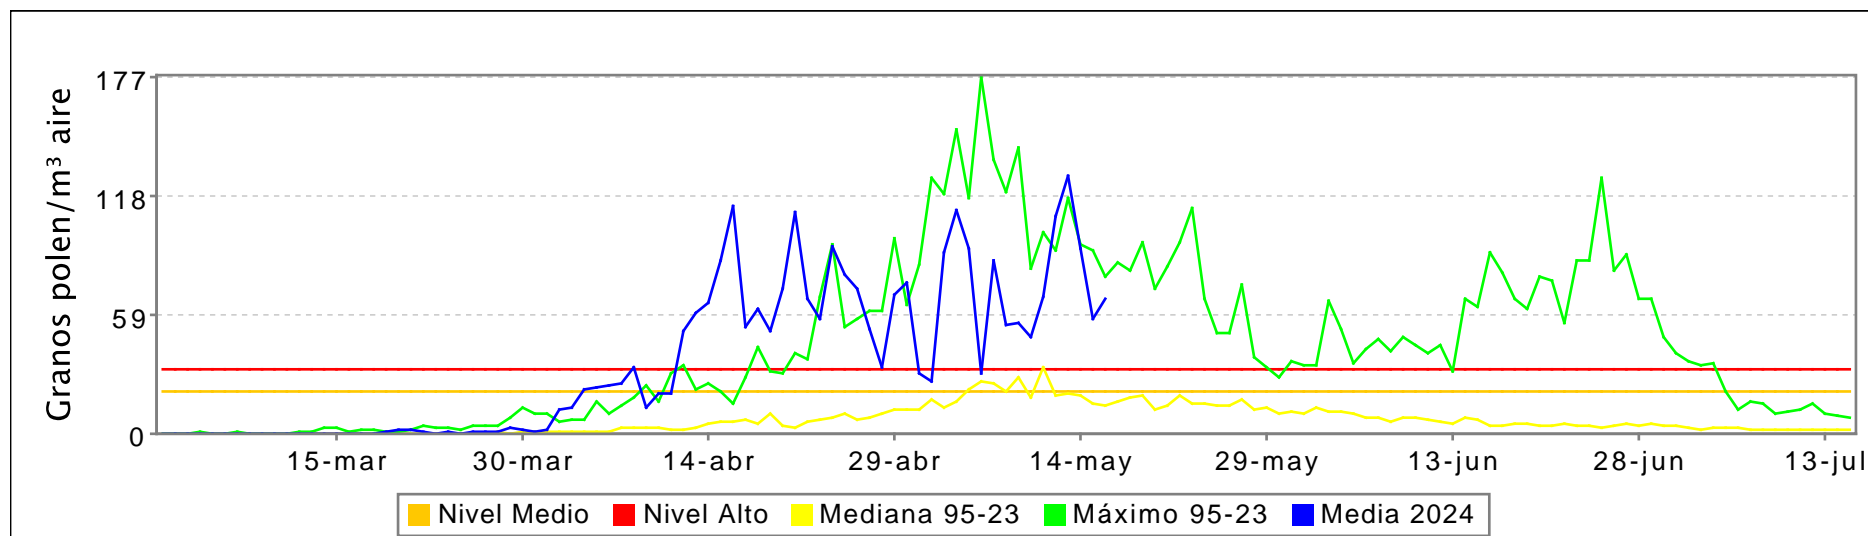

RED PALINOCAM. Sistema de Vigilancia del Polen en la Comunidad de Madrid

BOLETIN DE INFORMACIÓN POR TIPO POLÍNICO

Semana 20/2024 del 13-05-2024 al 19-05-2024. PLANTAGO

Plantago

	Alcobendas	Aranjuez	Collado Villalba	Coslada	Getafe	Madrid-Arganzuela	Madrid-Barrio Salamanca	Madrid-Ciudad Universitaria	Media
13/05/24	281	64	183	184	138	56	52	69	128
14/05/24	142	53	129	126	99	37		59	92
15/05/24	71	47	49	92	49	48		41	57
16/05/24	100	36	66	72	85	47		62	67
17/05/24					ND				ND
18/05/24					ND				ND
19/05/24					ND				ND