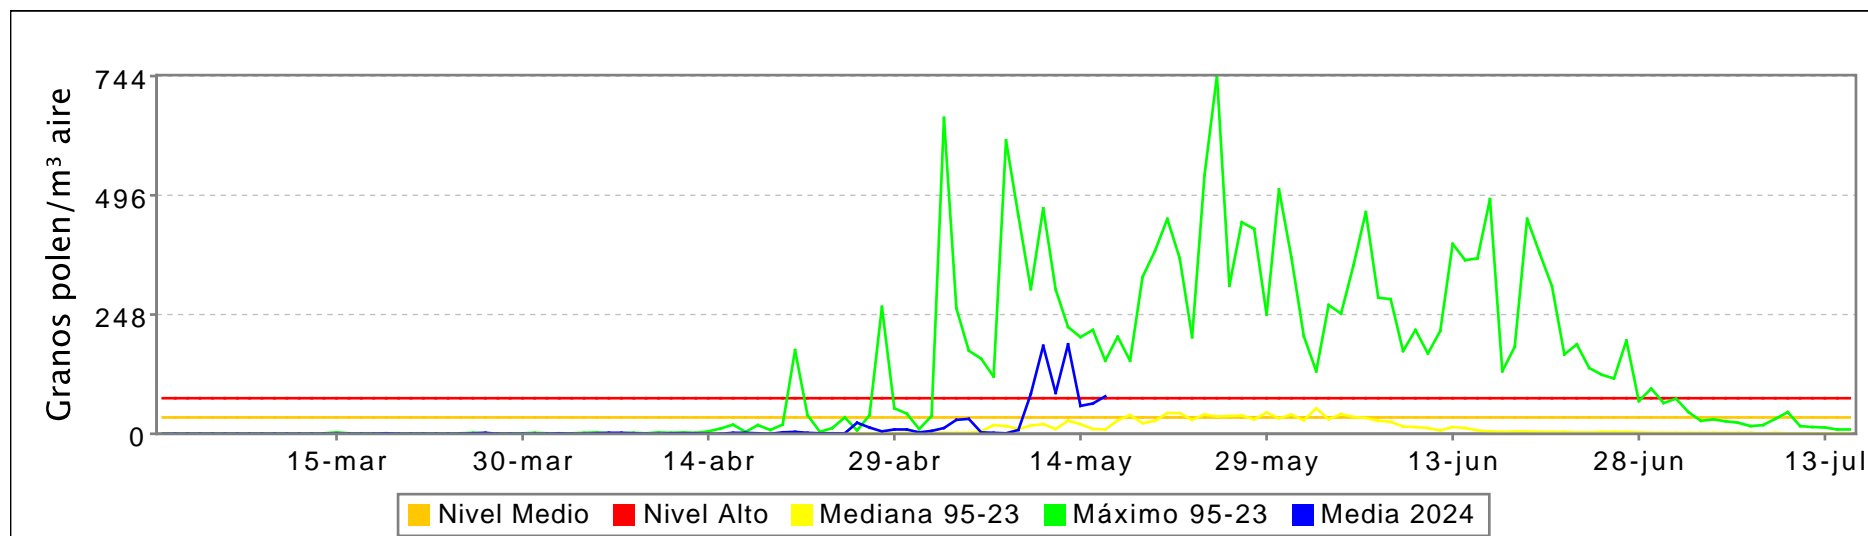

RED PALINOCAM. Sistema de Vigilancia del Polen en la Comunidad de Madrid

BOLETIN DE INFORMACIÓN POR TIPO POLÍNICO

Semana 20/2024 del 13-05-2024 al 19-05-2024. OLIVO

Olivo

	Alcobendas	Aranjuez	Collado Villalba	Coslada	Getafe	Madrid-Arganzuela	Madrid-Barrio Salamanca	Madrid-Ciudad Universitaria	Media
13/05/24	108	919	27	114	137	68	74	43	186
14/05/24	20	257	10	27	53	19		19	58
15/05/24	17	309	13	31	35	29		10	63
16/05/24	43	236	6	63	89	65		43	78
17/05/24					ND				ND
18/05/24					ND				ND
19/05/24					ND				ND